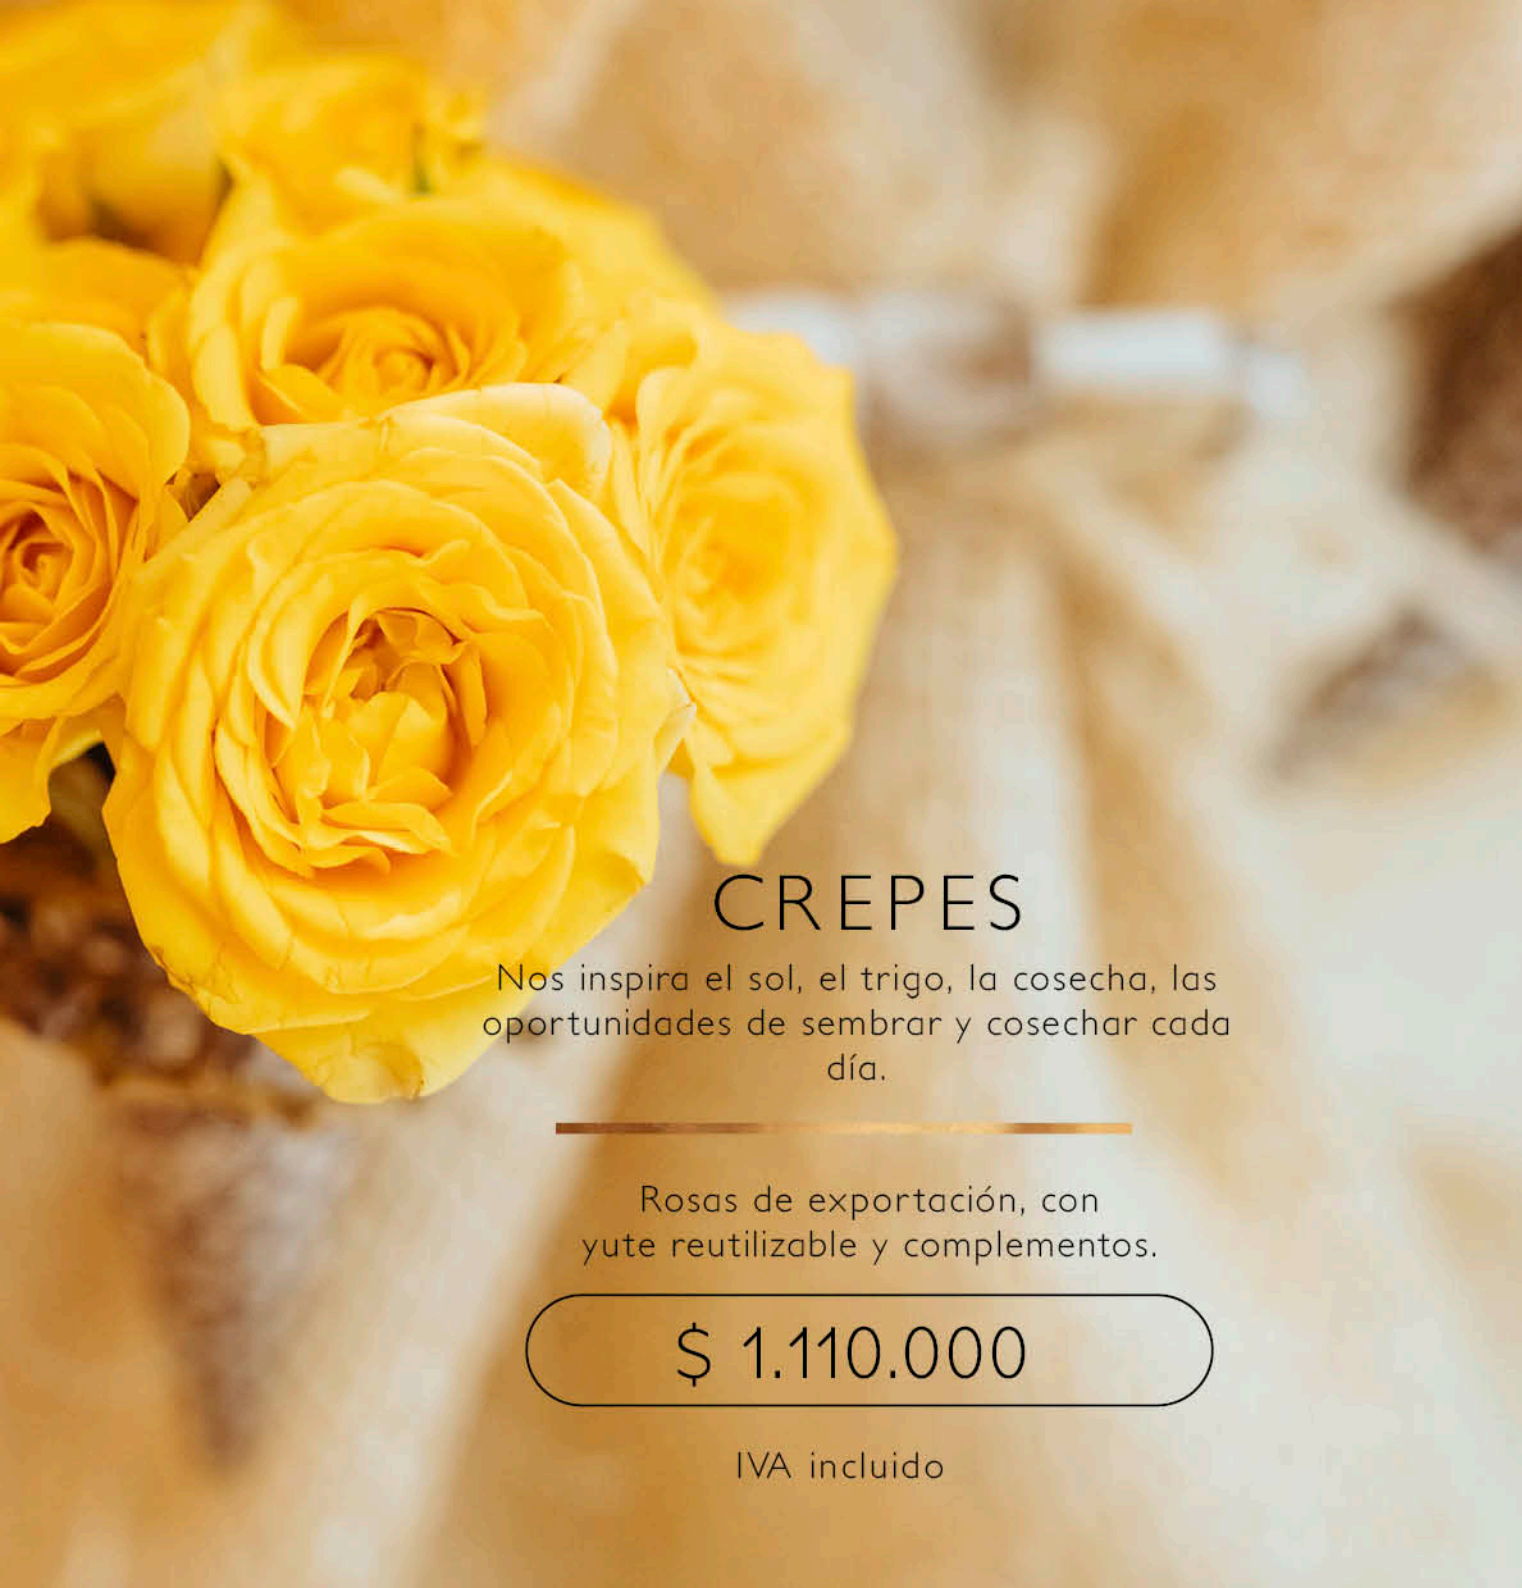

# PROMETO

Secuencia - Color - Formas - Textura.

---

Gerberas, mallas reutilizables y complementos

\$ 170.000

IVA incluido